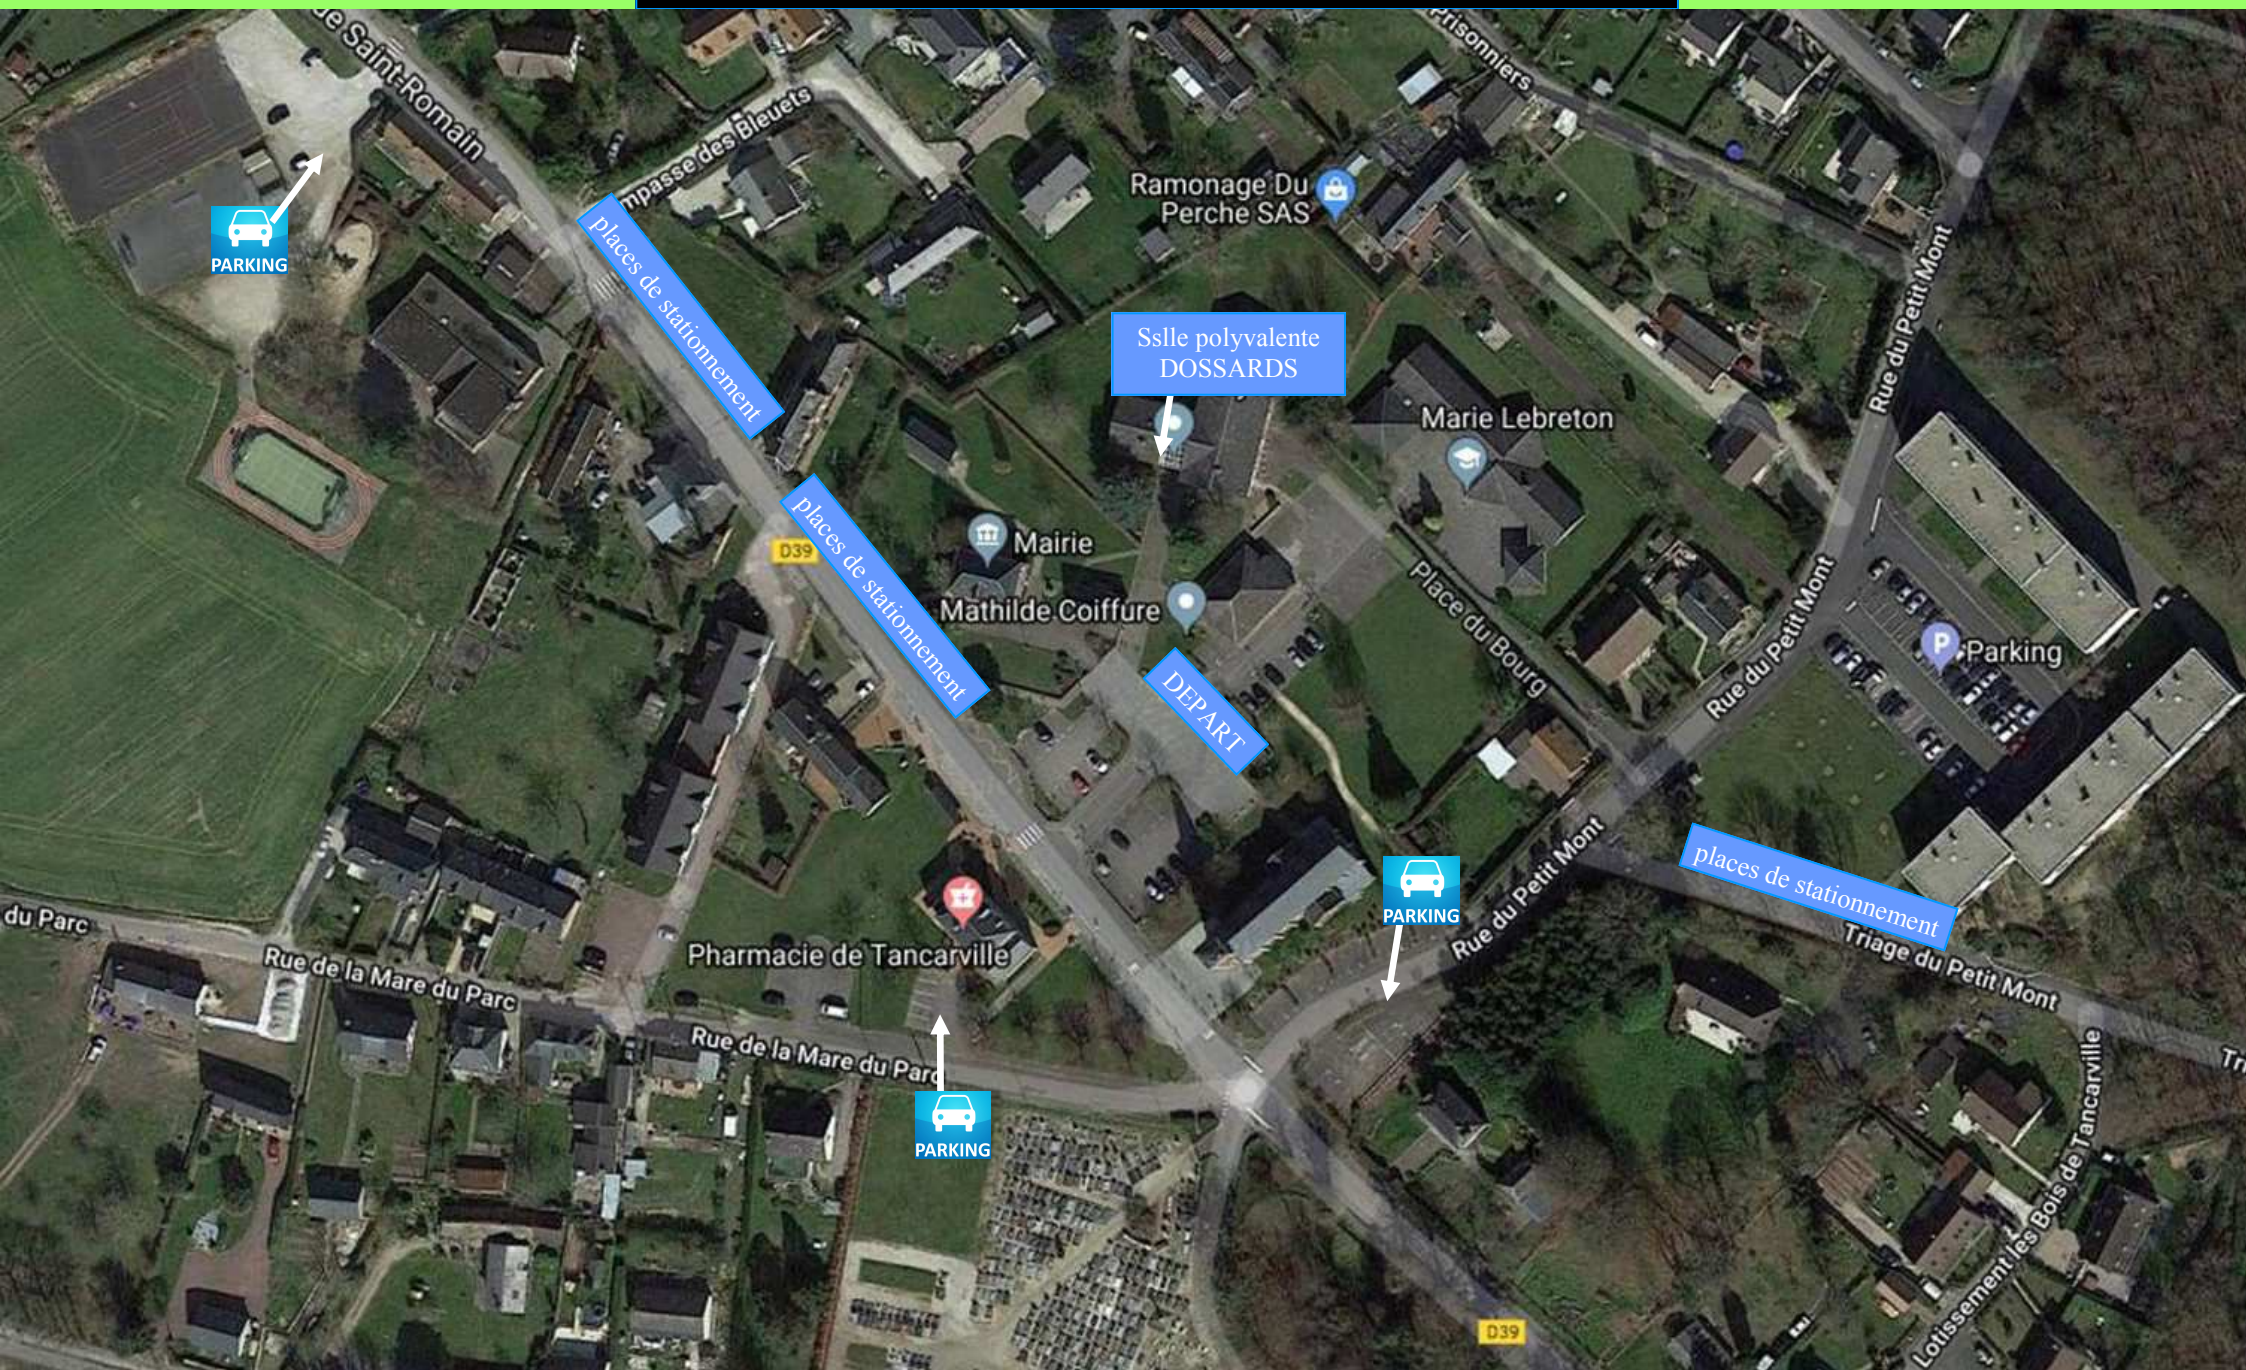

EMPLACEMENTS PARKINGS
LILLEBONNE

Salle des Aulnes
Départs et arrivées

Salle Ostermeyer
Dortoir

CCIR&CAUX

Collège Pierre
Mendès France

Mr.Bricolage

Hôtel de Ville
Ville de Lillebonne

La Petite Auberge

D34

D81

D473

D173

D473

Rue de la...

Rue Jacques Brel
Rue des Hauts Champs

Rue de l'Étang

Rue Dr Léonard

La Poste

EMPLACEMENTS PARKINGS TANCARVILLE
DEPARTS 34 et 60kms dimanche matin

places de stationnement disponibles dans le village à cheval sur les trottoirs