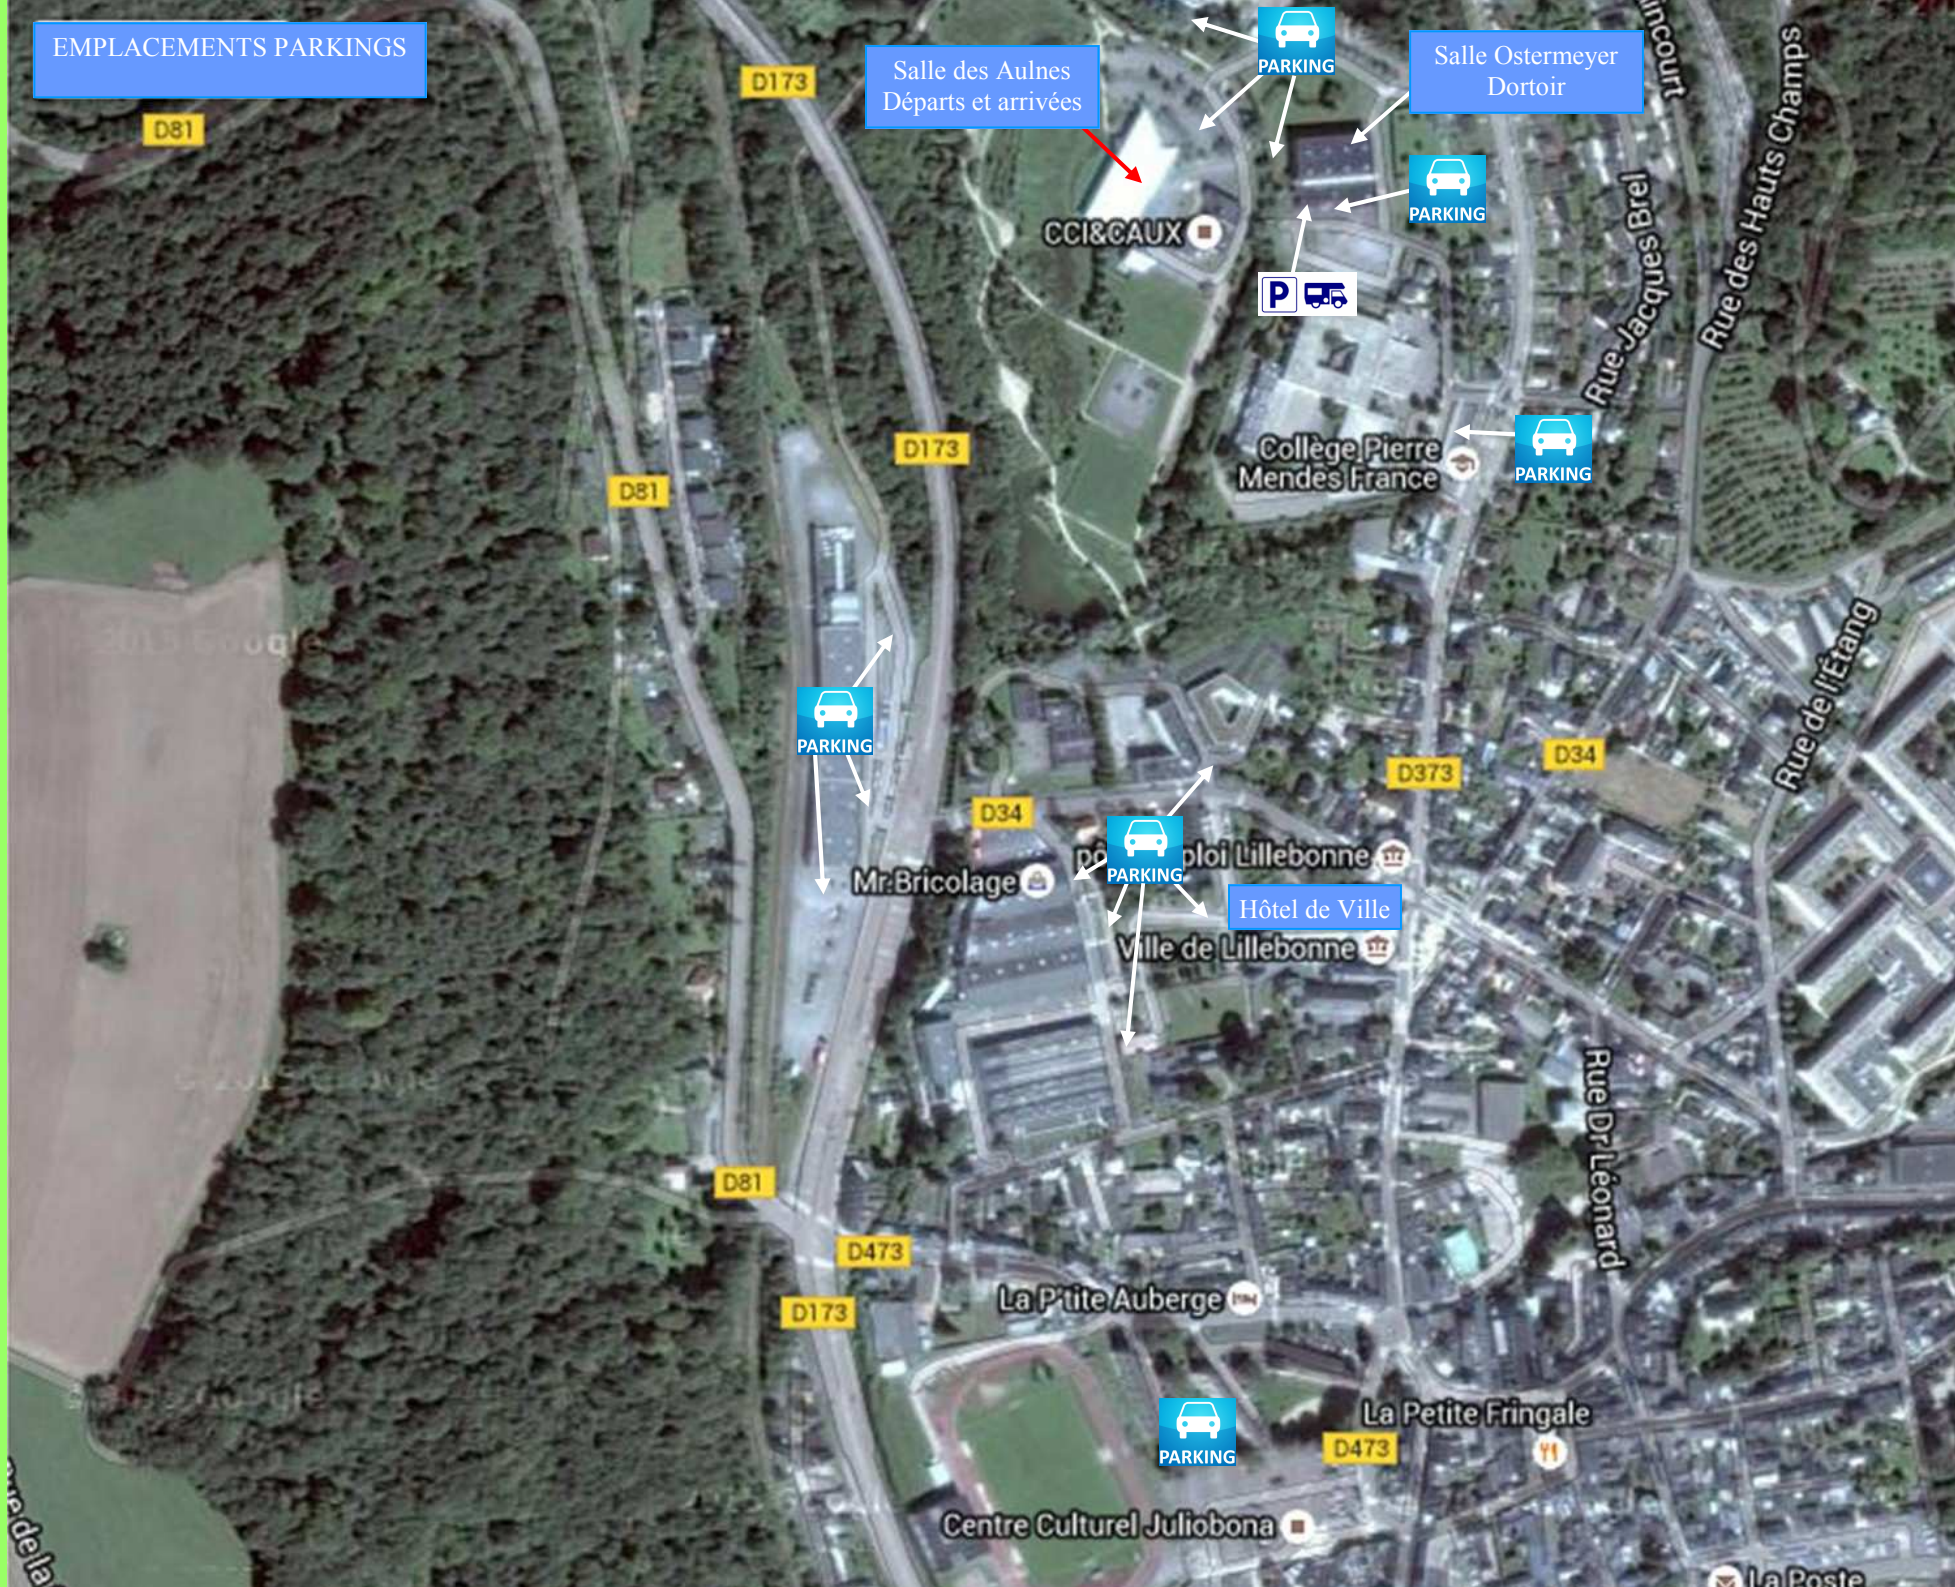

EMPLACEMENTS PARKINGS

Salle des Aulnes
Départs et arrivées

Salle Ostermeyer
Dortoir

P

Collège Pierre
Mendès France

PARKING

D34

Mr. Bricolage

Ville de Lillebonne

Hôtel de Ville

D81

D173

La Petite Auberge

PARKING

La Petite Fringale

Centre Culturel Juliobona

La Poste