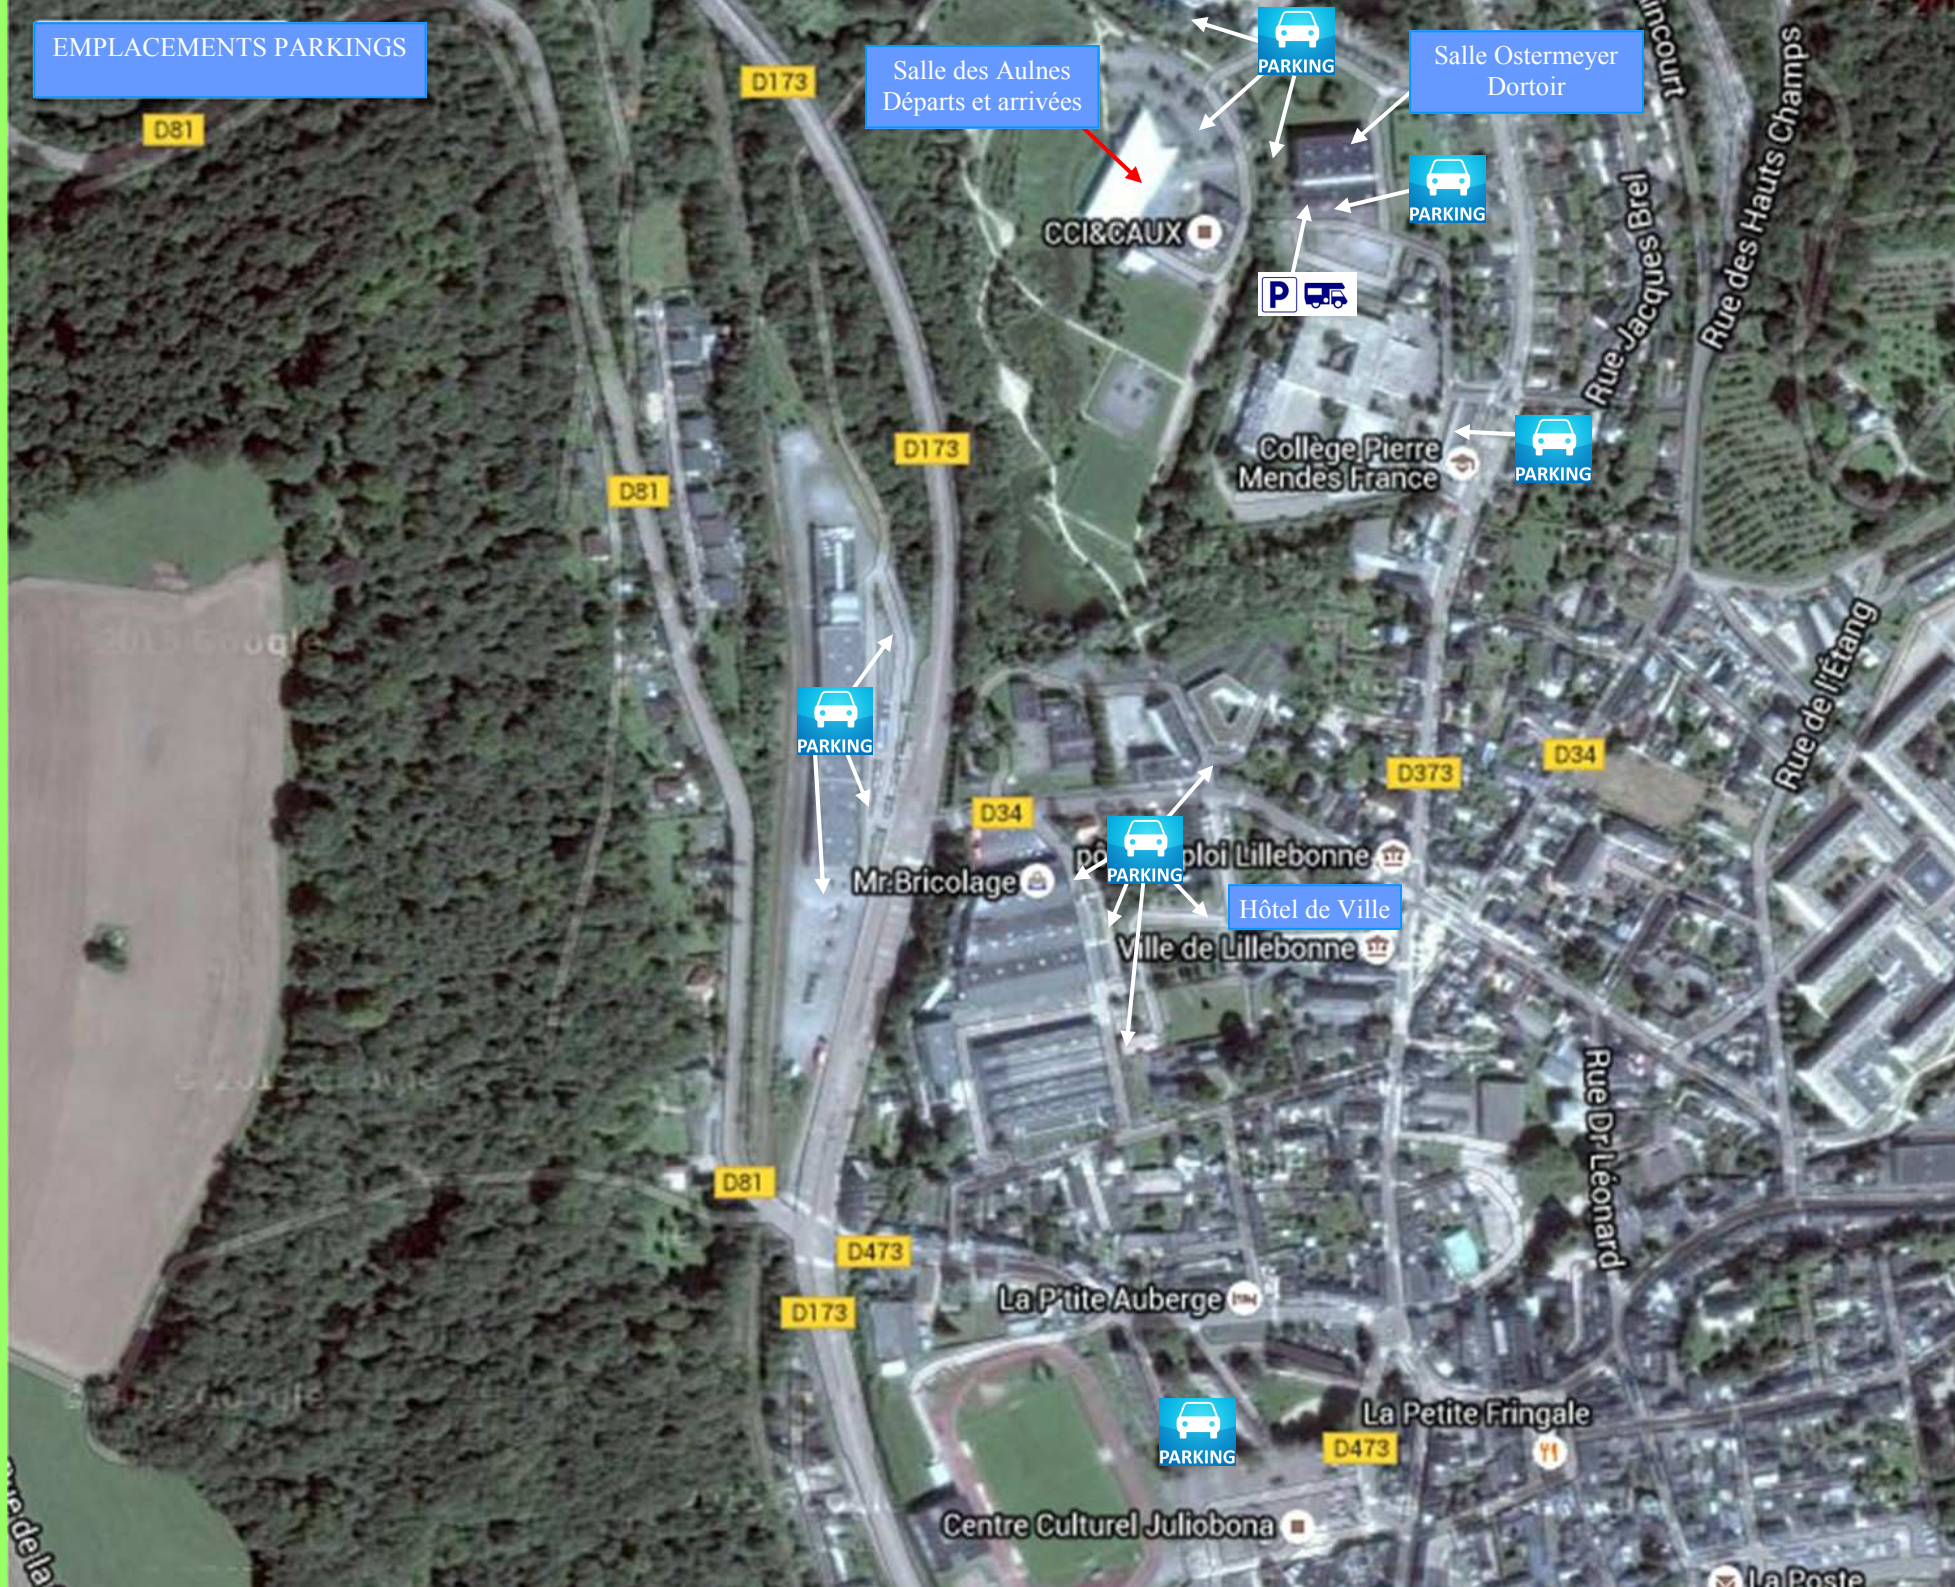

EMPLACEMENTS PARKINGS

Salle des Aulnes
Départs et arrivées

Salle Ostermeyer
Dortoir

CCI&CAUX

Collège Pierre
Mendès France

Mr.Bricolage

Hôtel de Ville
Ville de Lillebonne

La Petite Auberge

Centre Culturel Juliobona

La Petite Fringale

La Poste

D173

D81

D173

D81

D34

D373

D34

D81

D473

D173

D473

Rue Jacques Brel

Rue des Hauts Champs

Rue de l'Étang

Rue Dr Léonard

Rue de la