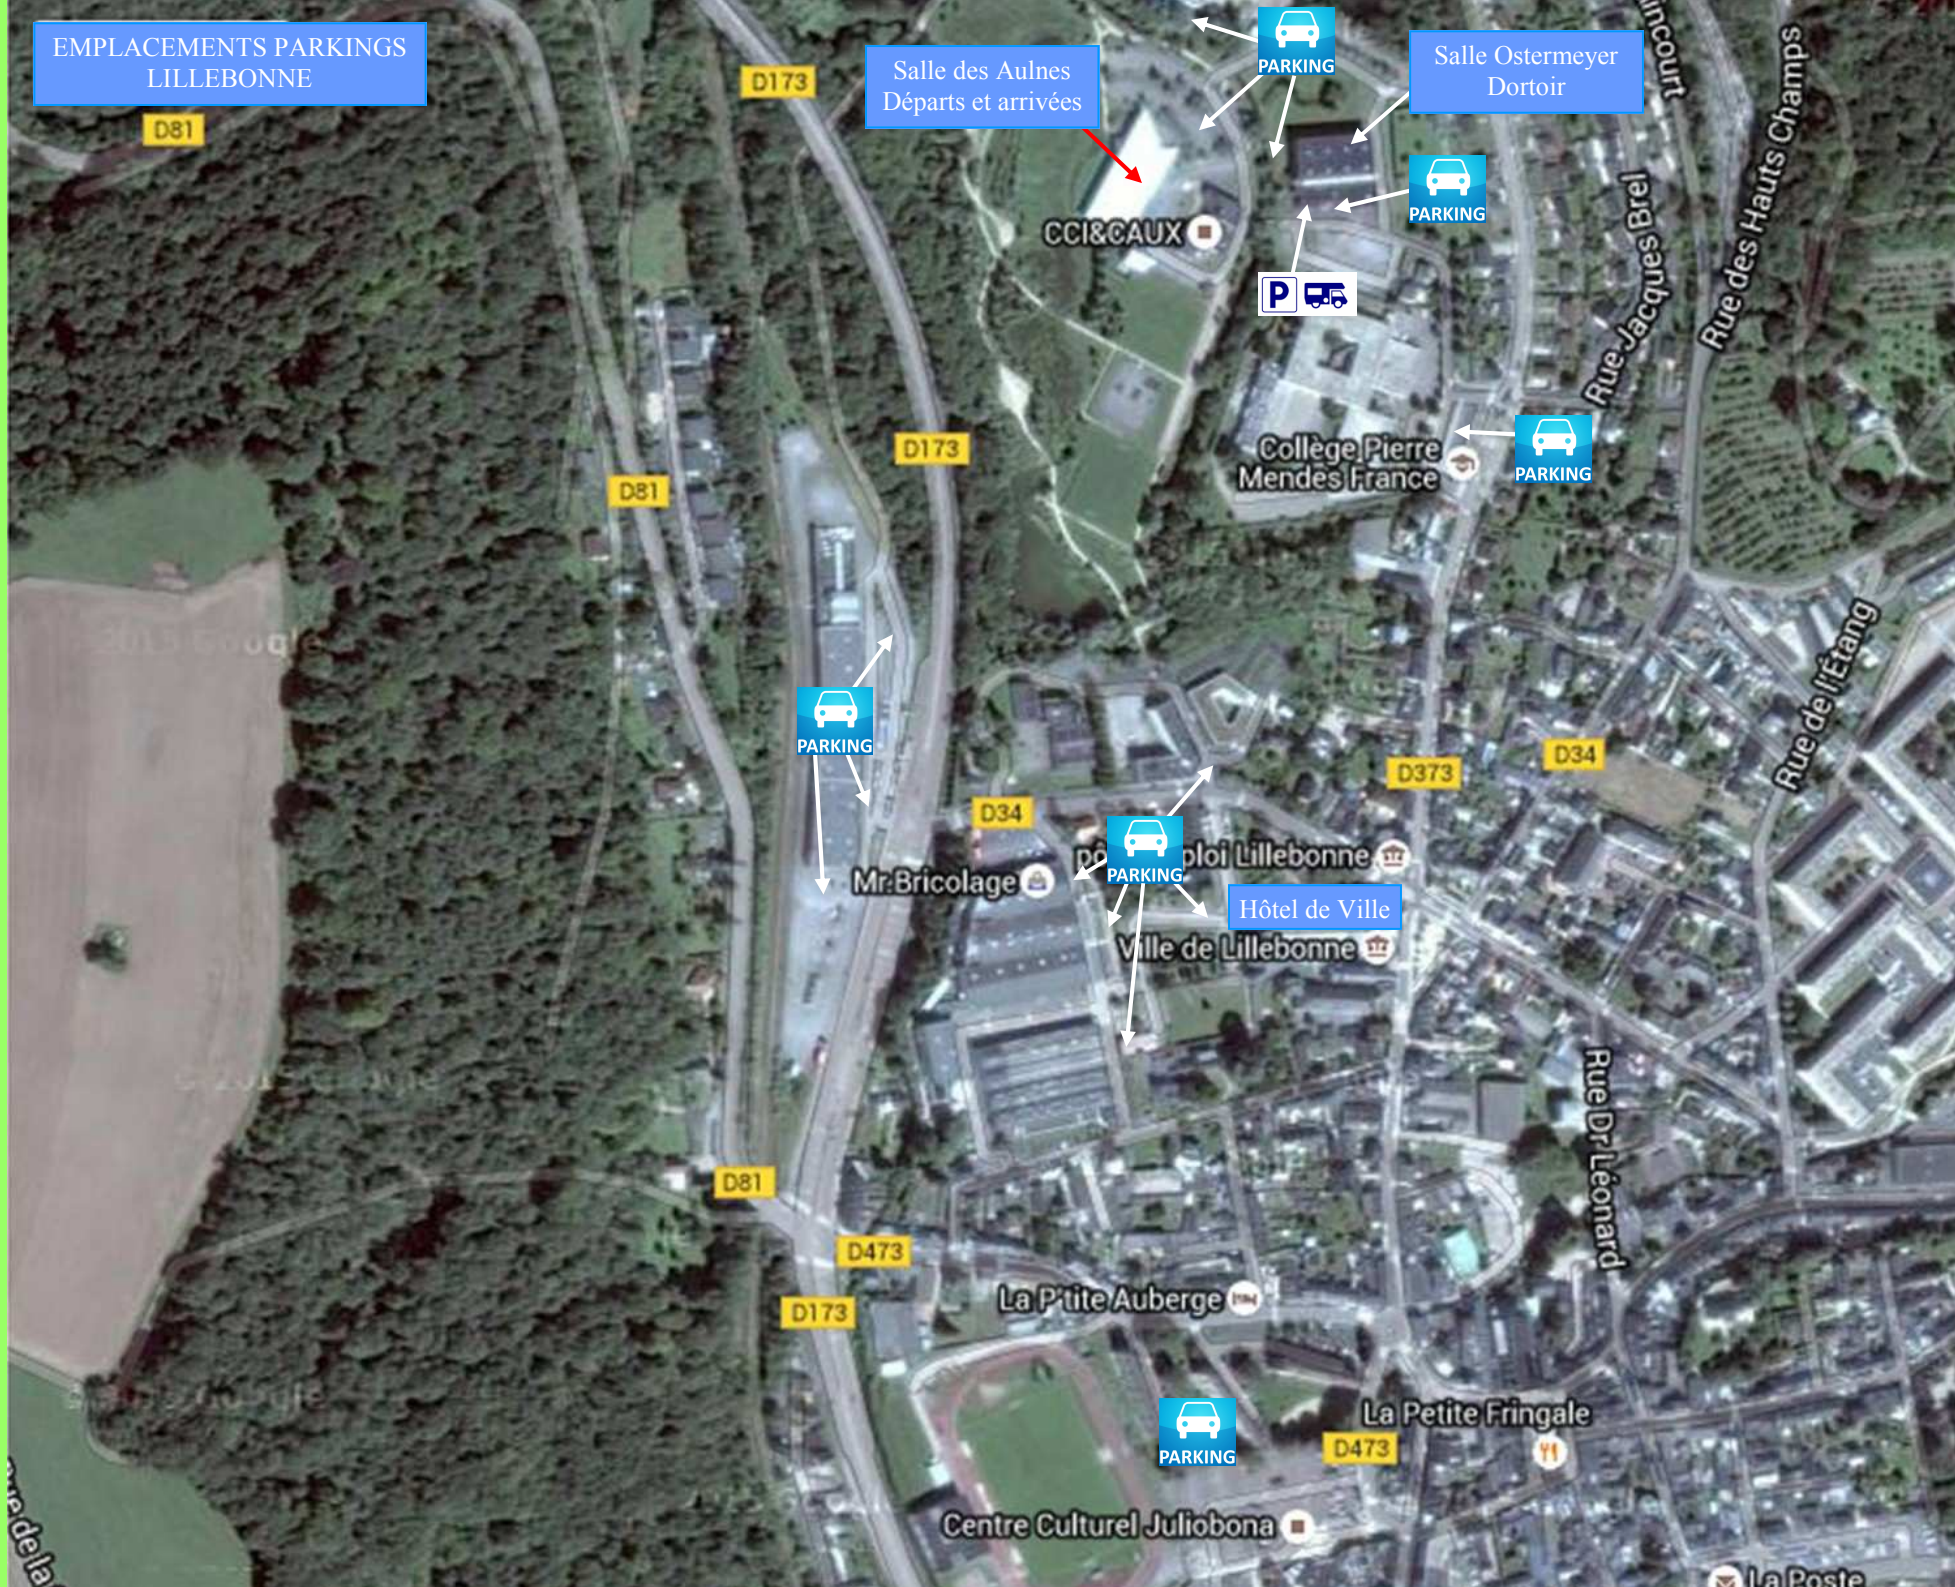

EMPLACEMENTS PARKINGS
LILLEBONNE

Salle des Aulnes
Départs et arrivées

Salle Ostermeyer
Dortoir

CCIR&CAUX

Collège Pierre
Mendès France

Mr.Bricolage

Hôtel de Ville
Ville de Lillebonne

La Petite Auberge

La Petite Fringale

Centre Culturel Juliobona

D173

D81

D173

D81

D34

D373

D34

D81

D473

D173

D473

Rue de la...

Rue Jacques Brel
Rue des Hauts Champs

Rue de l'Étang

Rue Dr Léonard

La Poste

EMPLACEMENTS PARKINGS TANCARVILLE
DEPARTS 34 et 60kms dimanche matin

places de stationnement disponibles dans le village à cheval sur les trottoirs